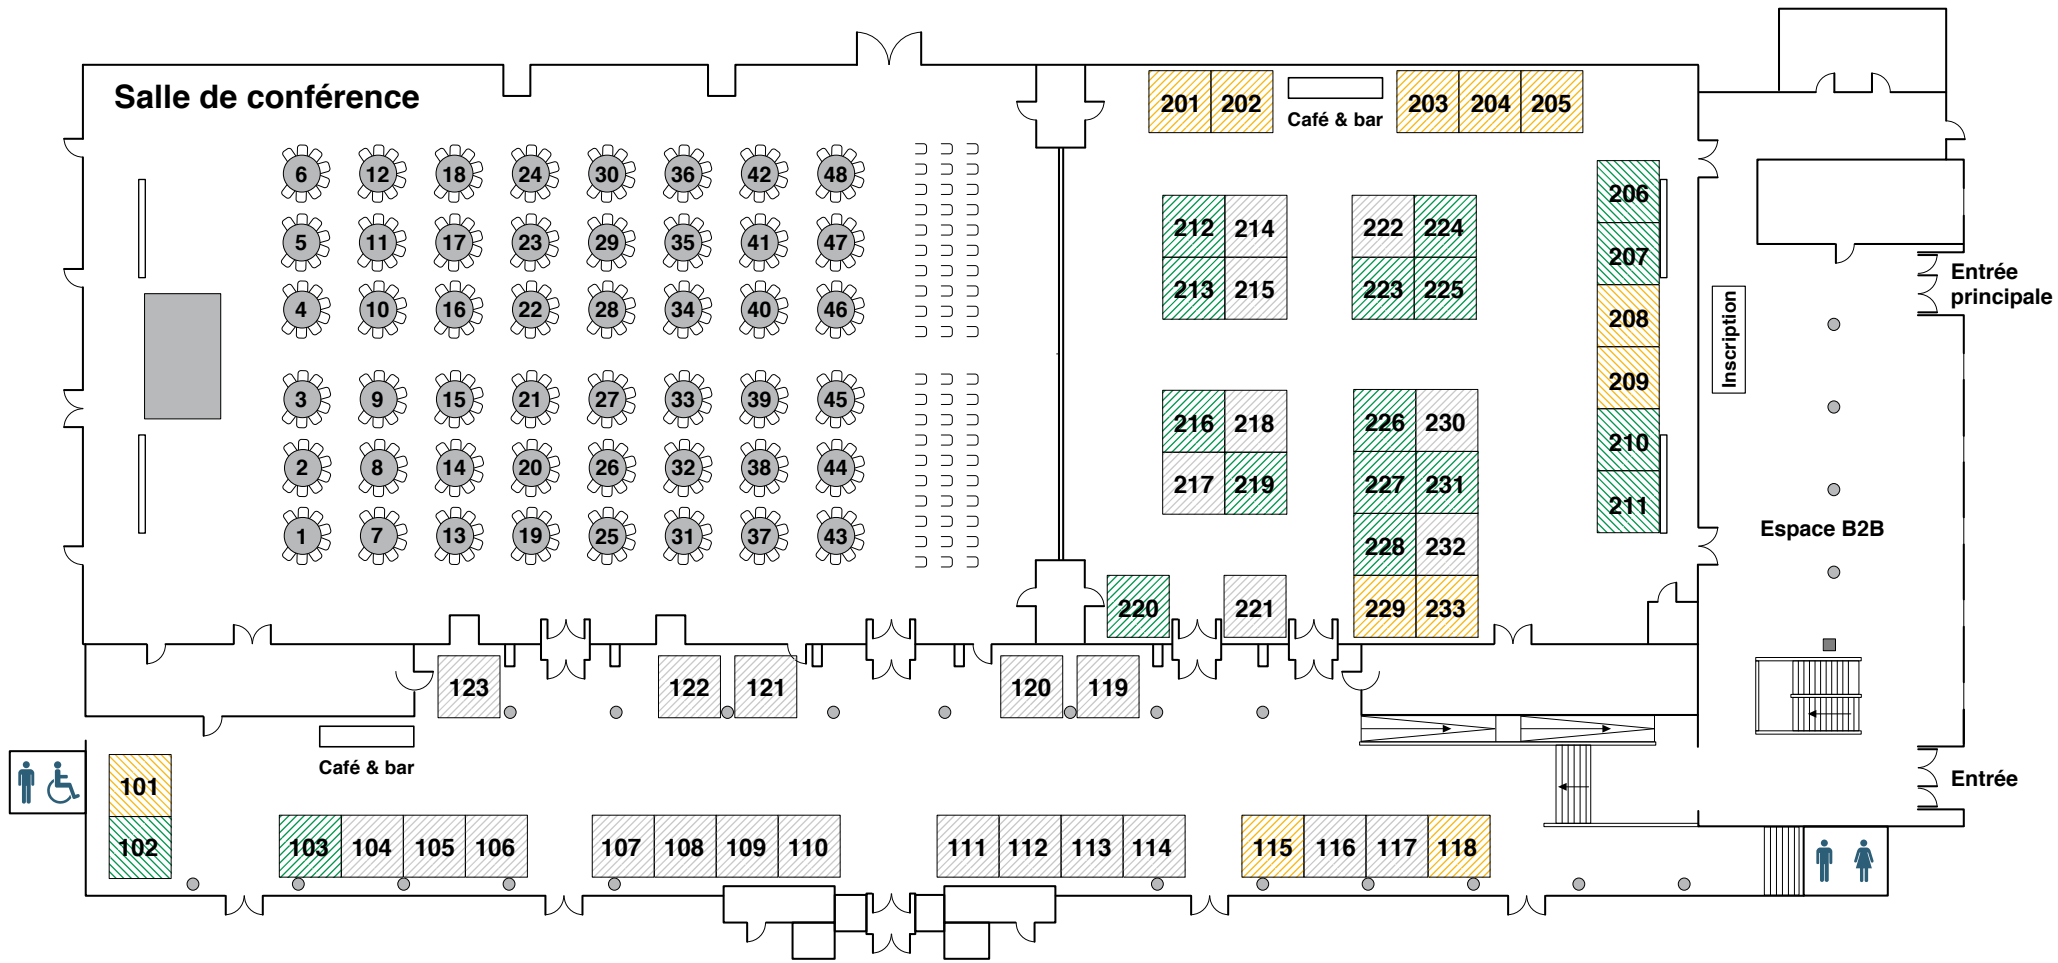

Plan de salle

Kiosques

Espaces kiosques

101	Réservé	113	PAL Airlines
102		114	Bradken
103		115	Réservé
104	DB Santasalo	116	Société du Plan Nord
105	ASDR	117	Ministère des Ressources naturelles et des Forêts
106	SGS	118	Réservé
107	XEOS Imagerie inc.	119	GCM Consultants
108	BBA	120	Nordikeau
109	COREM	121	Soucy Industriels
110	SimWell	122	Les Industries Fournier inc.
111	Minera Solutions	123	Motion
112	Bureau Veritas		
201	Motion	218	Dumont Nickel
202	Motion	219	
203	Motion	220	
204	Motion	221	Caisse Desjardins de l'Énergie et des Ressources naturelles
205	Motion	222	IOS Services géoscientifiques
206		223	
207		224	
208	Réservé	225	
209	Réservé	226	
210		227	
211		228	
212		229	Réservé
213		230	Québec Mines + Énergies
214	Geosquad	231	
215	Terrapex Environnement	232	1823 Consultants
216		233	Réservé
217	Contrôles Laurentide		